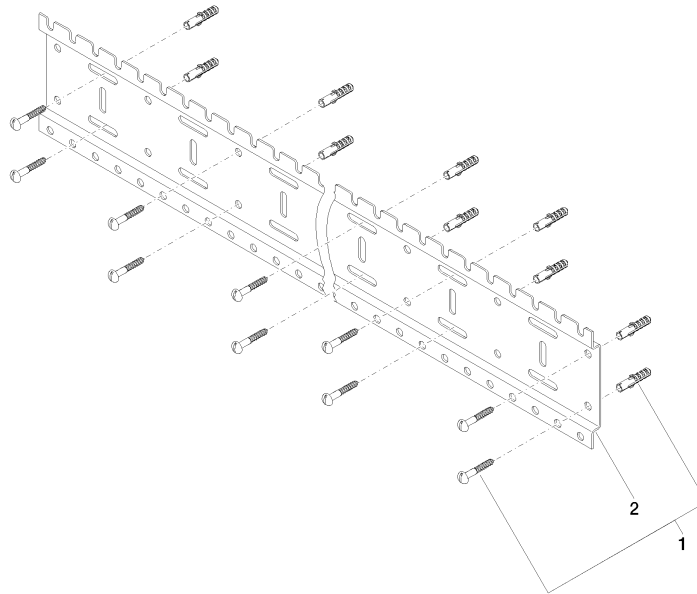

xGRID Staffa di montaggio 990 mm -

12 320 970 90

- larghezza 990mm
- altezza 135 mm
- profondità 12 mm
- vite di fissaggio con tasselli

Maggiori informazioni sulla staffa di montaggio xGRID sono disponibili nell'appendice per la progettazione all'interno del catalogo SYMETRICS.

xGRID Staffa di montaggio 990 mm -

12 320 970 90

mm [inches]

xGRID Staffa di montaggio 990 mm -

12 320 970 90

Elenco delle parti di ricambio

| N. | Codice articolo | Denominazione | Quantità necessaria | Tempo di produzione |
|-----------|------------------------|----------------------|----------------------------|----------------------------|
| 1 | 04 30 31 024 01 90 | set di fissaggio | 6 | 2 |