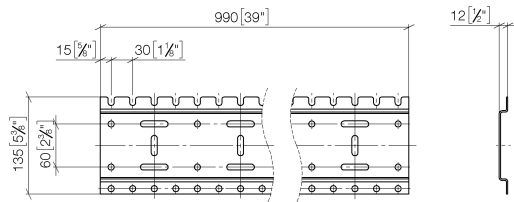

xGRID Staffa di montaggio 990 mm -

12 320 970 90

- larghezza 990mm
- altezza 135 mm
- profondità 12 mm
- vite di fissaggio con tasselli

Maggiori informazioni sulla staffa di montaggio xGRID sono disponibili nell'appendice per la progettazione all'interno del catalogo SYMETRICS.

xGRID Staffa di montaggio 990 mm -

12 320 970 90

mm [inches]

xGRID Staffa di montaggio 990 mm -

12 320 970 90

Elenco delle parti di ricambio

| N. | Codice articolo | Denominazione | Quantità necessaria | Tempo di produzione |
|-----------|------------------------|----------------------|----------------------------|----------------------------|
| 1 | 04 30 31 024 01 90 | set di fissaggio | 6 | 2 |